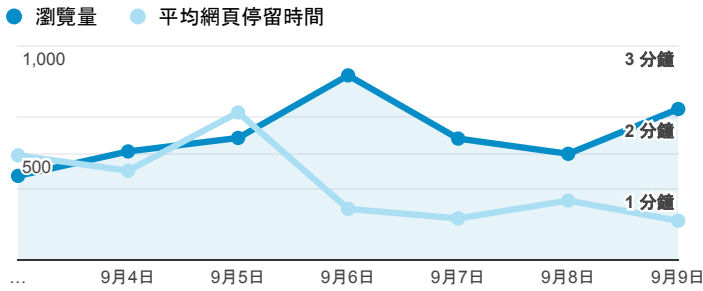

報表02_流量

2018年9月3日 - 2018年9月9日

所有使用者
100.00% 個工作階段

瀏覽量和平均網頁停留時間

瀏覽量和造訪

瀏覽量和不重複瀏覽量

造訪和瀏覽量 (依 來源/媒介 分組)

來源/媒介	工作階段	瀏覽量
(direct) / (none)	907	2,301
tku.edu.tw / referral	787	1,119
google / organic	351	513
com.google.android.googlequicksearchbox / referral	19	24
nubuilderti.info / referral	19	28
gosensei.fi / referral	18	25
i.lanyang.tku.edu.tw / referral	11	16
ee.tku.edu.tw / referral	10	14
servicelearning.sa.tku.edu.tw / referral	8	10

造訪和新造訪率 (依 服務供應商 分組)

服務供應商	工作階段	瀏覽量
taipei taiwan	636	1,108
hinet taiwan	388	738
panchiao taipei hsien taiwan	217	396
taiwan mobile co. ltd.	197	422
taiwan fixed network co. ltd.	113	219
tamkang university	108	401
vibo telecom inc.	107	191
tfn media co. ltd.	89	142
kbro co. ltd.	51	98
online sas	37	53