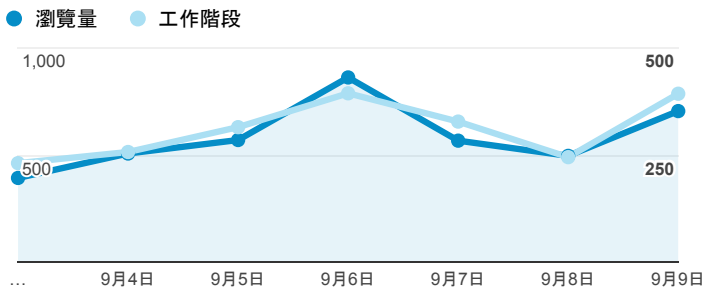

報表02_流量

2018年9月3日 - 2018年9月9日

所有使用者
100.00% 個工作階段

瀏覽量和平均網頁停留時間

瀏覽量和造訪

瀏覽量和不重複瀏覽量

造訪和瀏覽量 (依 來源/媒介 分組)

來源/媒介	工作階段	瀏覽量
(direct) / (none)	907	2,301
tku.edu.tw / referral	787	1,119
google / organic	351	513
com.google.android.googlequicksearchbox / referral	19	24
nubuilderti.info / referral	19	28
gosensei.fi / referral	18	25
i.lanyang.tku.edu.tw / referral	11	16
ee.tku.edu.tw / referral	10	14
servicelearning.sa.tku.edu.tw / referral	8	10

造訪和新造訪率 (依 服務供應商 分組)

服務供應商	工作階段	瀏覽量
taipei taiwan	636	1,108
hinet taiwan	388	738
panchiao taipei hsien taiwan	217	396
taiwan mobile co. ltd.	197	422
taiwan fixed network co. ltd.	113	219
tamkang university	108	401
vibo telecom inc.	107	191
tfn media co. ltd.	89	142
kbro co. ltd.	51	98
online sas	37	53