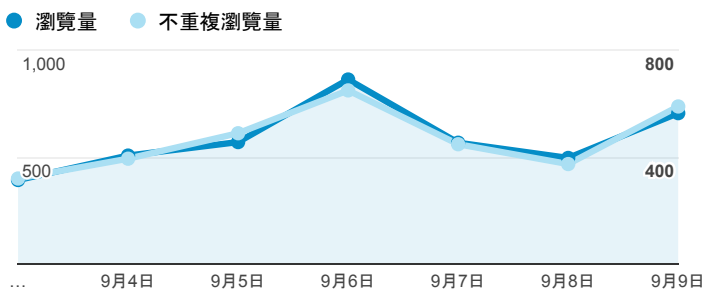

報表02_流量

2018年9月3日 - 2018年9月9日

所有使用者
100.00% 個工作階段

瀏覽量和平均網頁停留時間

瀏覽量和造訪

瀏覽量和不重複瀏覽量

造訪和瀏覽量 (依 來源/媒介 分組)

來源/媒介	工作階段	瀏覽量
(direct) / (none)	907	2,301
tku.edu.tw / referral	787	1,119
google / organic	351	513
com.google.android.googlequicksearchbox / referral	19	24
nubuilderti.info / referral	19	28
gosensei.fi / referral	18	25
i.lanyang.tku.edu.tw / referral	11	16
ee.tku.edu.tw / referral	10	14
servicelearning.sa.tku.edu.tw / referral	8	10

造訪和新造訪率 (依 服務供應商 分組)

服務供應商	工作階段	瀏覽量
taipei taiwan	636	1,108
hinet taiwan	388	738
panchiao taipei hsien taiwan	217	396
taiwan mobile co. ltd.	197	422
taiwan fixed network co. ltd.	113	219
tamkang university	108	401
vibo telecom inc.	107	191
tfn media co. ltd.	89	142
kbro co. ltd.	51	98
online sas	37	53